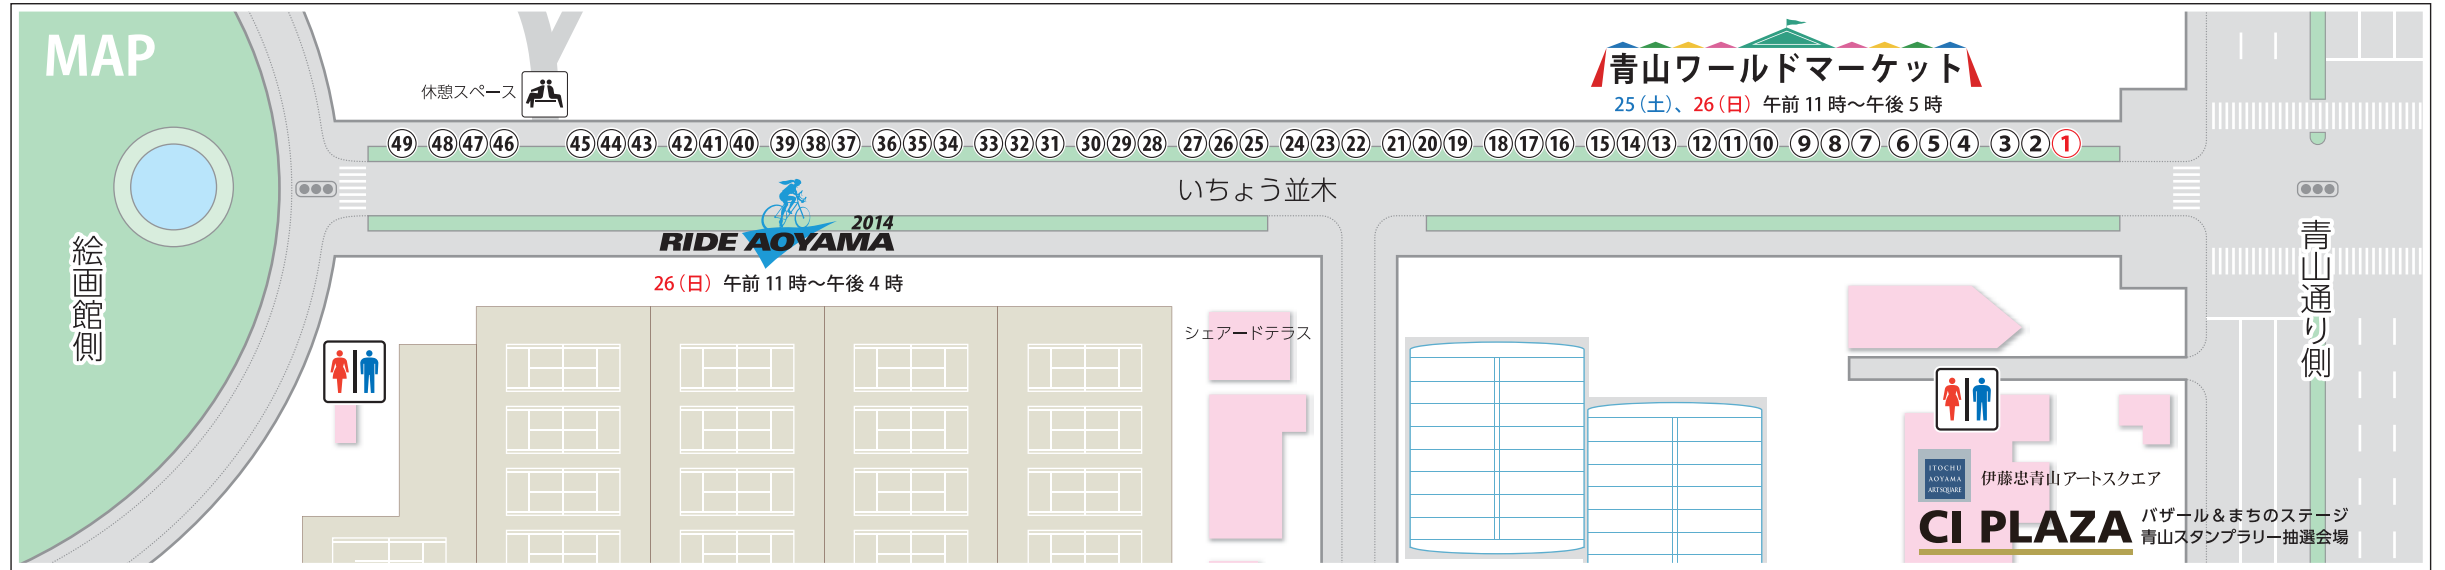

青山ワールドマーケット出店リスト

第28回
ふれあい
インターナショナル
マツリ
又示。

出店ブリスリスト

- | | | | | |
|----------------------------|--|-------------------------------|---|---|
| ① 青山まつり事務局
ワールドマーケット本部 | ⑪ Fine Dine Discovery | ⑳ シルバーアクセサリー&輸入雑貨 AMIGOS | ㉑ タコデリオ | ④⑩ 京都造形芸術大学・東北芸術大学
外苑キャンパス |
| ② 青高やきとり部 | ⑫ Hido kebab | ㉒ Football セレクト shop BELFAGOR | ㉒ ハピハピ | ④⑪ 山梨県早川町 |
| ③ ベルギーワッフル Manneken (マネケン) | ⑬ bb.q Premium Chicken 渋谷店 | ㉓ Mercado de Tierra | ③③ (株) H.boon 飲食部 あかつゆ | ④③ International Exchange 2
by アップタウン青山コンシェルジュ (NPO) |
| ④ KAFKAS KEBAB (カフカス ケバブ) | ⑭ もっちりロングポテト | ㉔ AQUA MARINE フラワーアトリエ | ③④ ガラーロ | ④④ International Exchange 1
by 国際交流促進協議会 (NPO)
各国大使館情報 / HALAL(ハラール) 情報 |
| ⑤ (株) エルコラソン | ⑮ KUKU ベトナムコーヒー
コスタリカコーヒー
ココナッツ専門店 エピス | ㉕ 五浦ハム | ③⑤ まちのビオトープ | ④⑤ 日本パッケージクラフト協会 |
| ⑥ MEXICO DELICIAS | ⑯ がんばっぺ!福島 (福島焼鳥連合会) | ㉖ プチダイニング・ミルクィー | ③⑥ | ④⑥ 自転車好きの xChange |
| ⑦ みやぎ農産 | ⑰ ジャンクイノベーション | ㉗ SUN SUN TEA HOUSE | ③⑦ | ④⑦ |
| ⑧ 伽羅晩・壱番館 | ⑱ ながおか屋 | ㉘ シディーク | ③⑧ コミュニケーションカービング
26(日)のみ開催、25(土)は休息スペース | ④⑧ xChange |
| ⑨ イージーキッチン | ⑲ トルコキッチン HARIKA | ㉙ エリジュス | ③⑨ | ④⑨ |
| ⑩ 厚木ハム | ⑳ ガーナ大使館 | ㉚ インド料理 SANAN 日本橋 | | |